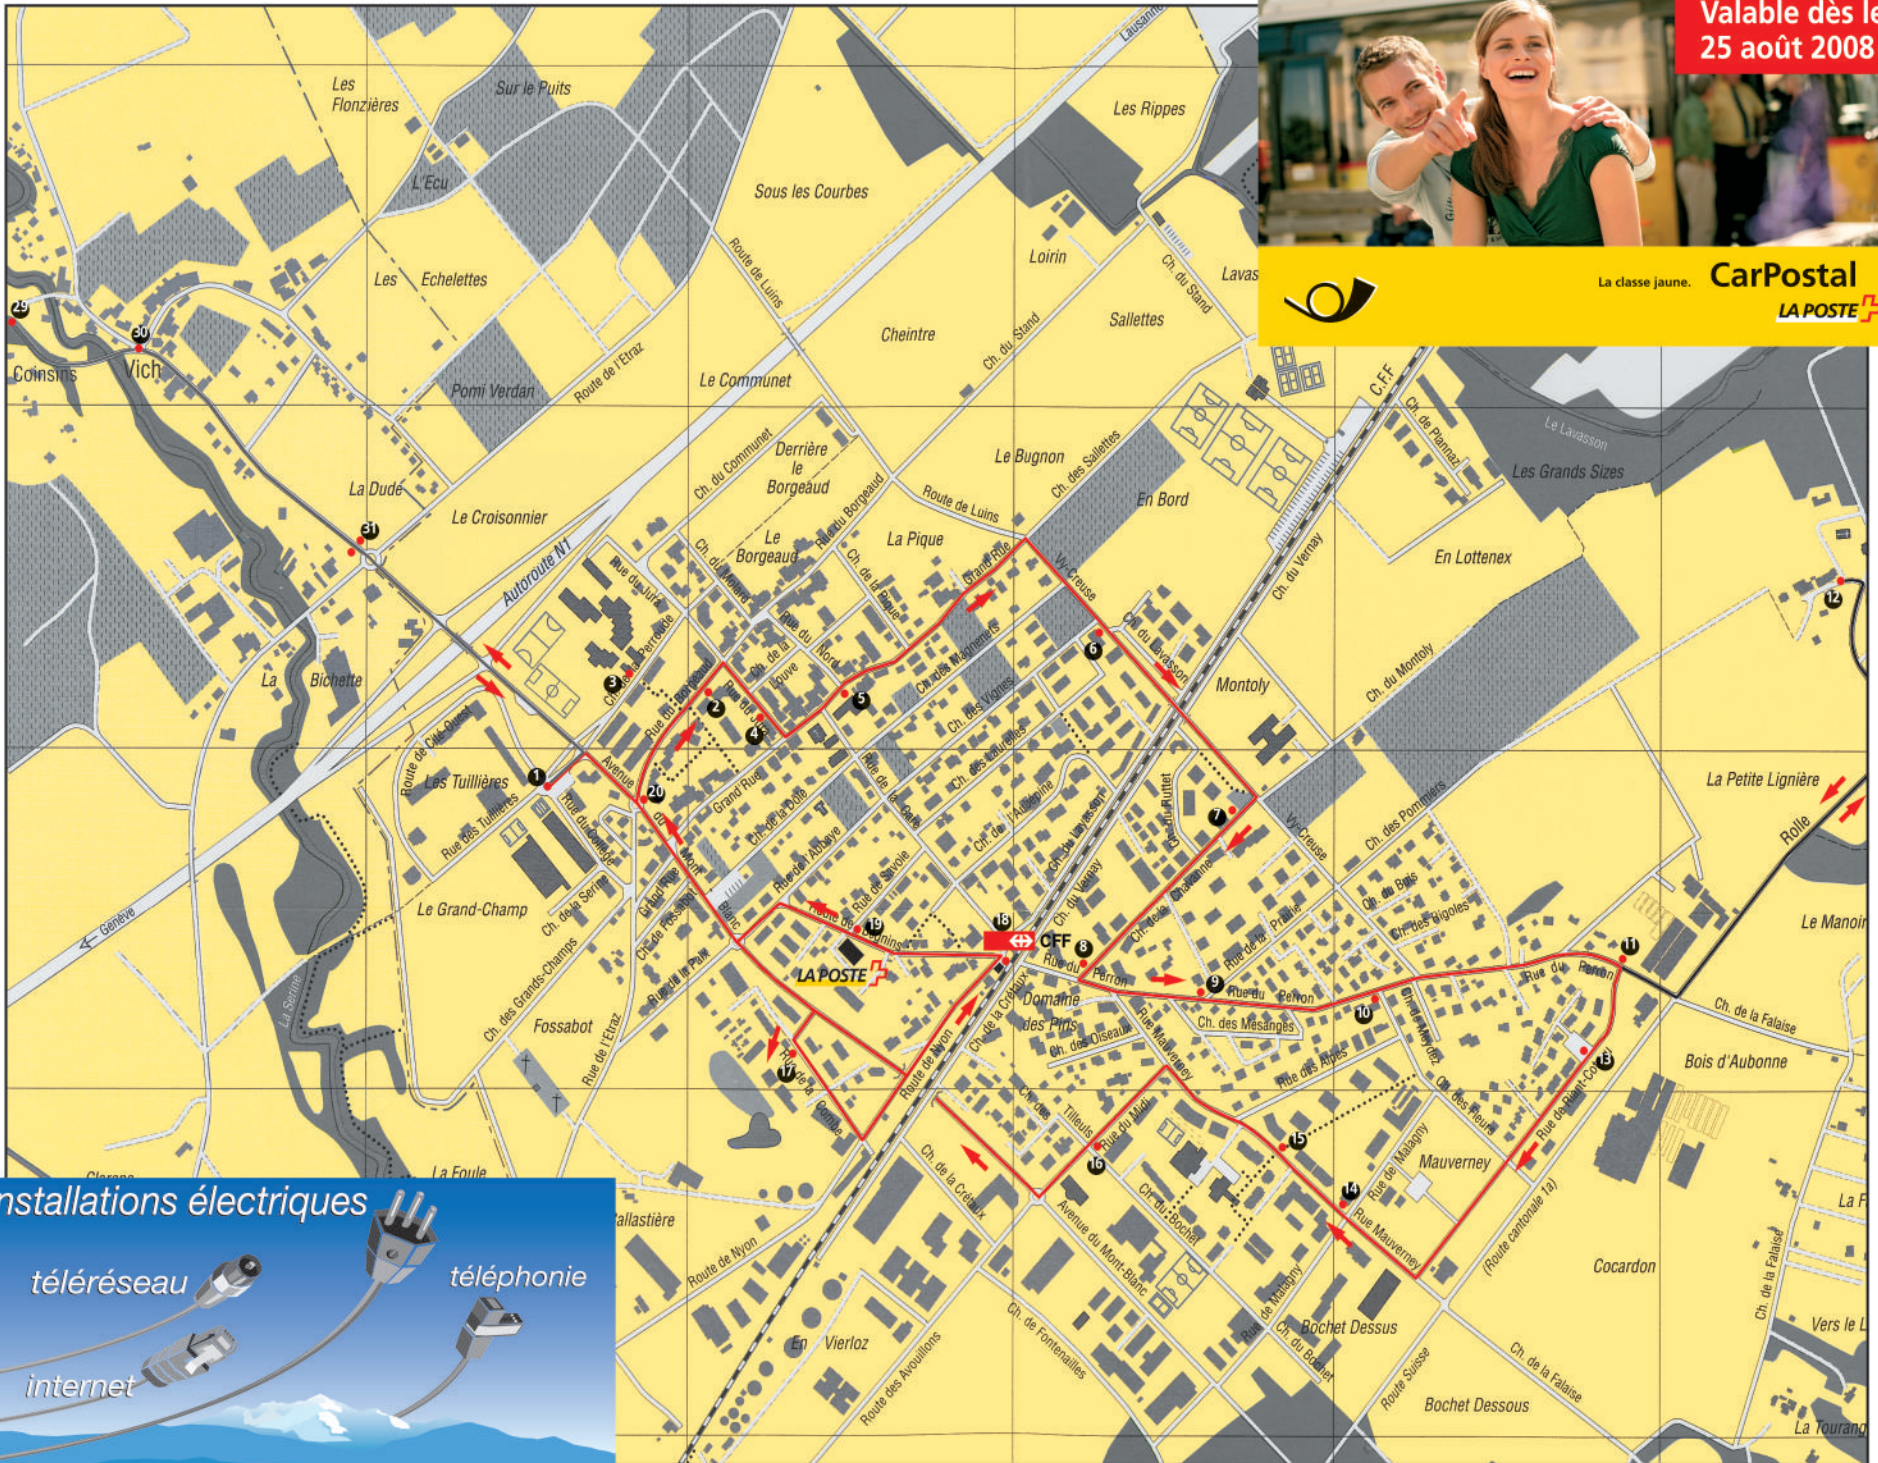

PubliCar urbain de Gland, Vich et Coinsins

Minibus sur appel: réservation obligatoire.

Du lundi au vendredi

durant les vacances scolaires

de 7 h à 18 h 45

Tous les samedis

de 8 h à 18 h 00

0800 60 30 60

(Demandez la zone 6)

Appel gratuit!

Informations:

CarPostal Suisse SA, Région Ouest, Yverdon, Tél. 0900 40 20 40 (Fr. 1.-/min.), Fax 024 423 44 39

Billets en vente dans le bus. Abonnement général reconnu.

Tarifs (Frs)

	Adulte	Réduit*
Billet	2.-	1.-
Billet depuis Coinsins	3.-	1,50.-
CMC 6 courses **	10.-	5.-
Abonnement mensuel ***	50.-	25.-
Abonnement annuel ***	375.-	185.-

* Jusqu'à 25 ans, AVS, AI, chiens. ** Valable uniquement pour Gland et Vich

*** Valable uniquement pour Gland / Vich et Coinsins: tarif CarPostal est appliqué.

Abonnement annuel gratuit dès le 3e enfant / PubliCar: supplément de Fr. 1.- pour billets, CMC et abo

Point de vente abonnements: Office de Poste – 1196 Gland – Tél. 022 364 10 50

Le bus circule du lundi au vendredi en période scolaire

Course 17a: circule le mercredi seulement

Course 17b: circule le lundi, mardi, jeudi et vendredi

Pas de bus les dimanches et jours fériés officiels.

Circule comme un samedi le vendredi de l'Ascension ainsi que les 24 et 31 décembre.

La classe jaune.

CarPostal

LA POSTE

installations électriques

télé-réseau

téléphonie

internet

seic GLAND

www.seicgland.ch - tél. 022 364 31 31

— Courses jusqu'à Coinsins

— Parcours principal

— Courses jusqu'à La Lignière